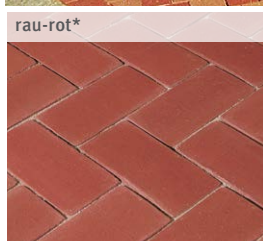

Penter Piazza rau-rot.