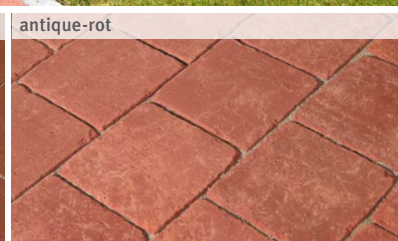

Penter Piazza rau-rot.