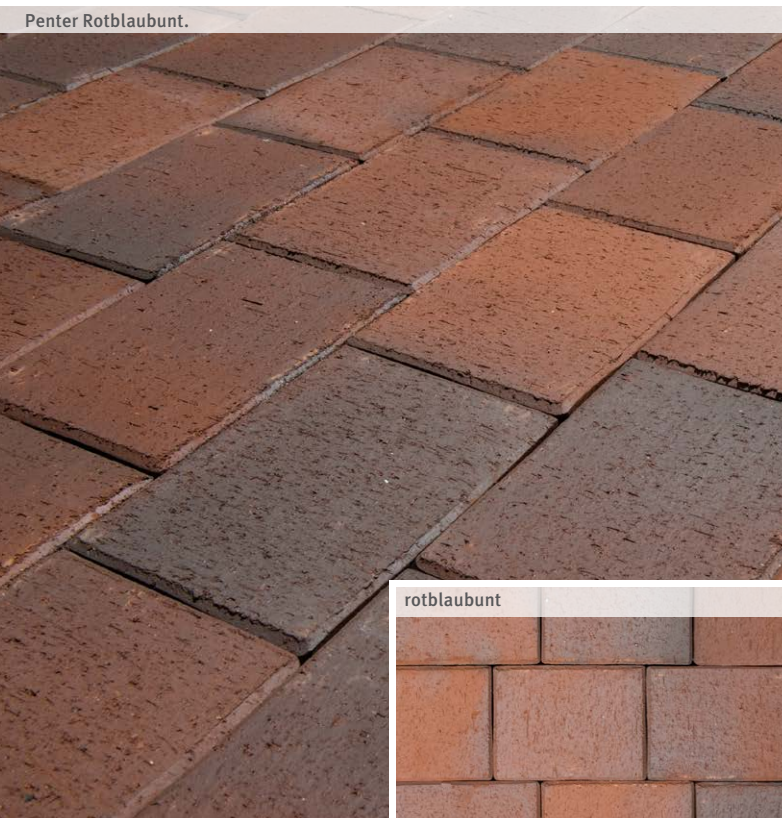

## PENTER BLUE

Format: 24x11,8 cm  
Steindicke: 5,2 cm  
Oberfläche: rau  
Farbe: blauschwarz

€ 45,70/m<sup>2</sup>

statt € 54,84/m<sup>2</sup>

unverb. Preisempfehlung

Penter Rotblaubunt.

rotblaubunt

Penter Blue.