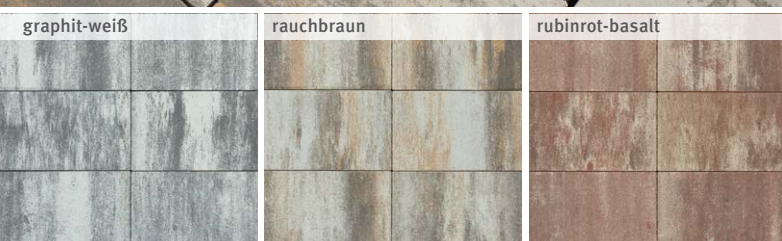

Modern und individuell

Die stilvolle Komposition prägnanter Farben sorgt für die besondere Wirkung von ASTI Colori. Die effektvolle Flächenwirkung wird durch die geradlinige Form mit ungefasten Kanten unterstützt. Für ein attraktives Farbspiel und eine gleichmäßige Oberfläche sollte bei der Verlegung aus mehreren Paletten gleichzeitig gearbeitet werden.

Das lebendige Farbspiel der ASTI Colori Platte wird durch die im Design abgestimmte ASTI Colori Blockstufen ideal ergänzt und sorgt für ein optisch einheitliches Gesamtbild. Stufen und Treppenanlagen fügen sich so harmonisch in die Gestaltung ein.

ASTI COLORI Platten

Format: 60x30 cm
Steinstärke: 5 cm
Oberfläche: Colorflow, beton-rau; ohne Fase; gerade Kante;
Farben: graphit-weiß, rauchbraun, rubinrot-basalt
Kombinierbar mit: Senso Blockstufe, Alu Stufenkante

€ 6,60/Stk
statt € 7,92/Stk
unverb. Preisempfehlung

ASTI COLORI Blockstufe

Format: 100x40x14 cm
Oberfläche: colorflow, beton-rau
Farben: graphit-weiß, rauchbraun

€ 99,00/Stk
statt € 118,80/Stk
unverb. Preisempfehlung