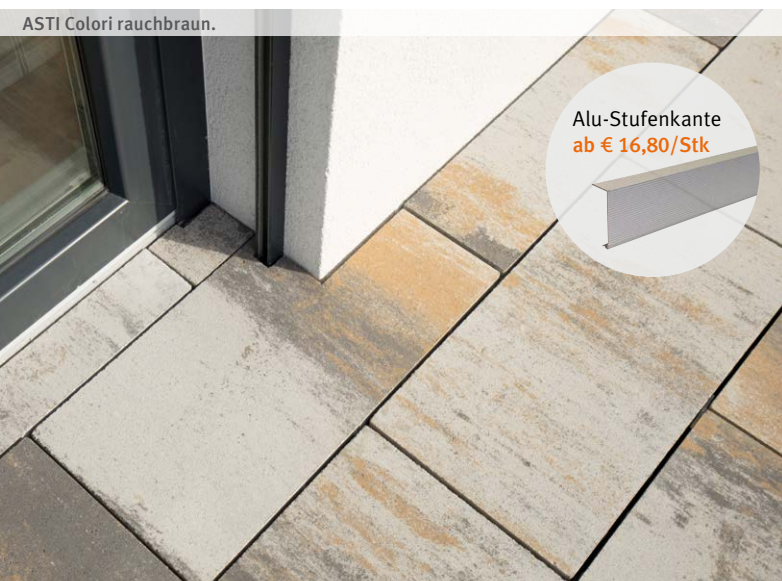

Modern und individuell

Die stilvolle Komposition prägnanter Farben sorgt für die besondere Wirkung von ASTI Colori. Die effektvolle Flächenwirkung wird durch die geradlinige Form mit ungefasten Kanten unterstützt. Für ein attraktives Farbspiel und eine gleichmäßige Oberfläche sollte bei der Verlegung aus mehreren Paletten gleichzeitig gearbeitet werden.

Das lebendige Farbspiel der ASTI Colori Platte wird durch die im Design abgestimmte ASTI Colori Blockstufen ideal ergänzt und sorgt für ein optisch einheitliches Gesamtbild. Stufen und Treppenanlagen fügen sich so harmonisch in die Gestaltung ein.

ASTI COLORI Platten

Format: 60x30 cm
Steinstärke: 5 cm
Oberfläche: Colorflow, beton-rau; ohne Fase; gerade Kante;
Farben: graphit-weiß, rauchbraun, rubinrot-basalt
Kombinierbar mit: Senso Blockstufe, Alu Stufenkante

€ 6,60/Stk
statt € 7,92/Stk
unverb. Preisempfehlung

ASTI COLORI Blockstufe

Format: 100x40x14 cm
Oberfläche: colorflow, beton-rau
Farben: graphit-weiß, rauchbraun

€ 99,00/Stk
statt € 118,80/Stk
unverb. Preisempfehlung