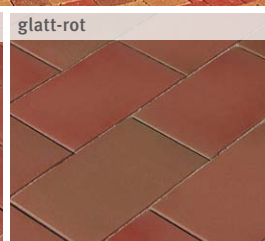

Penter Piazza rau-rot.