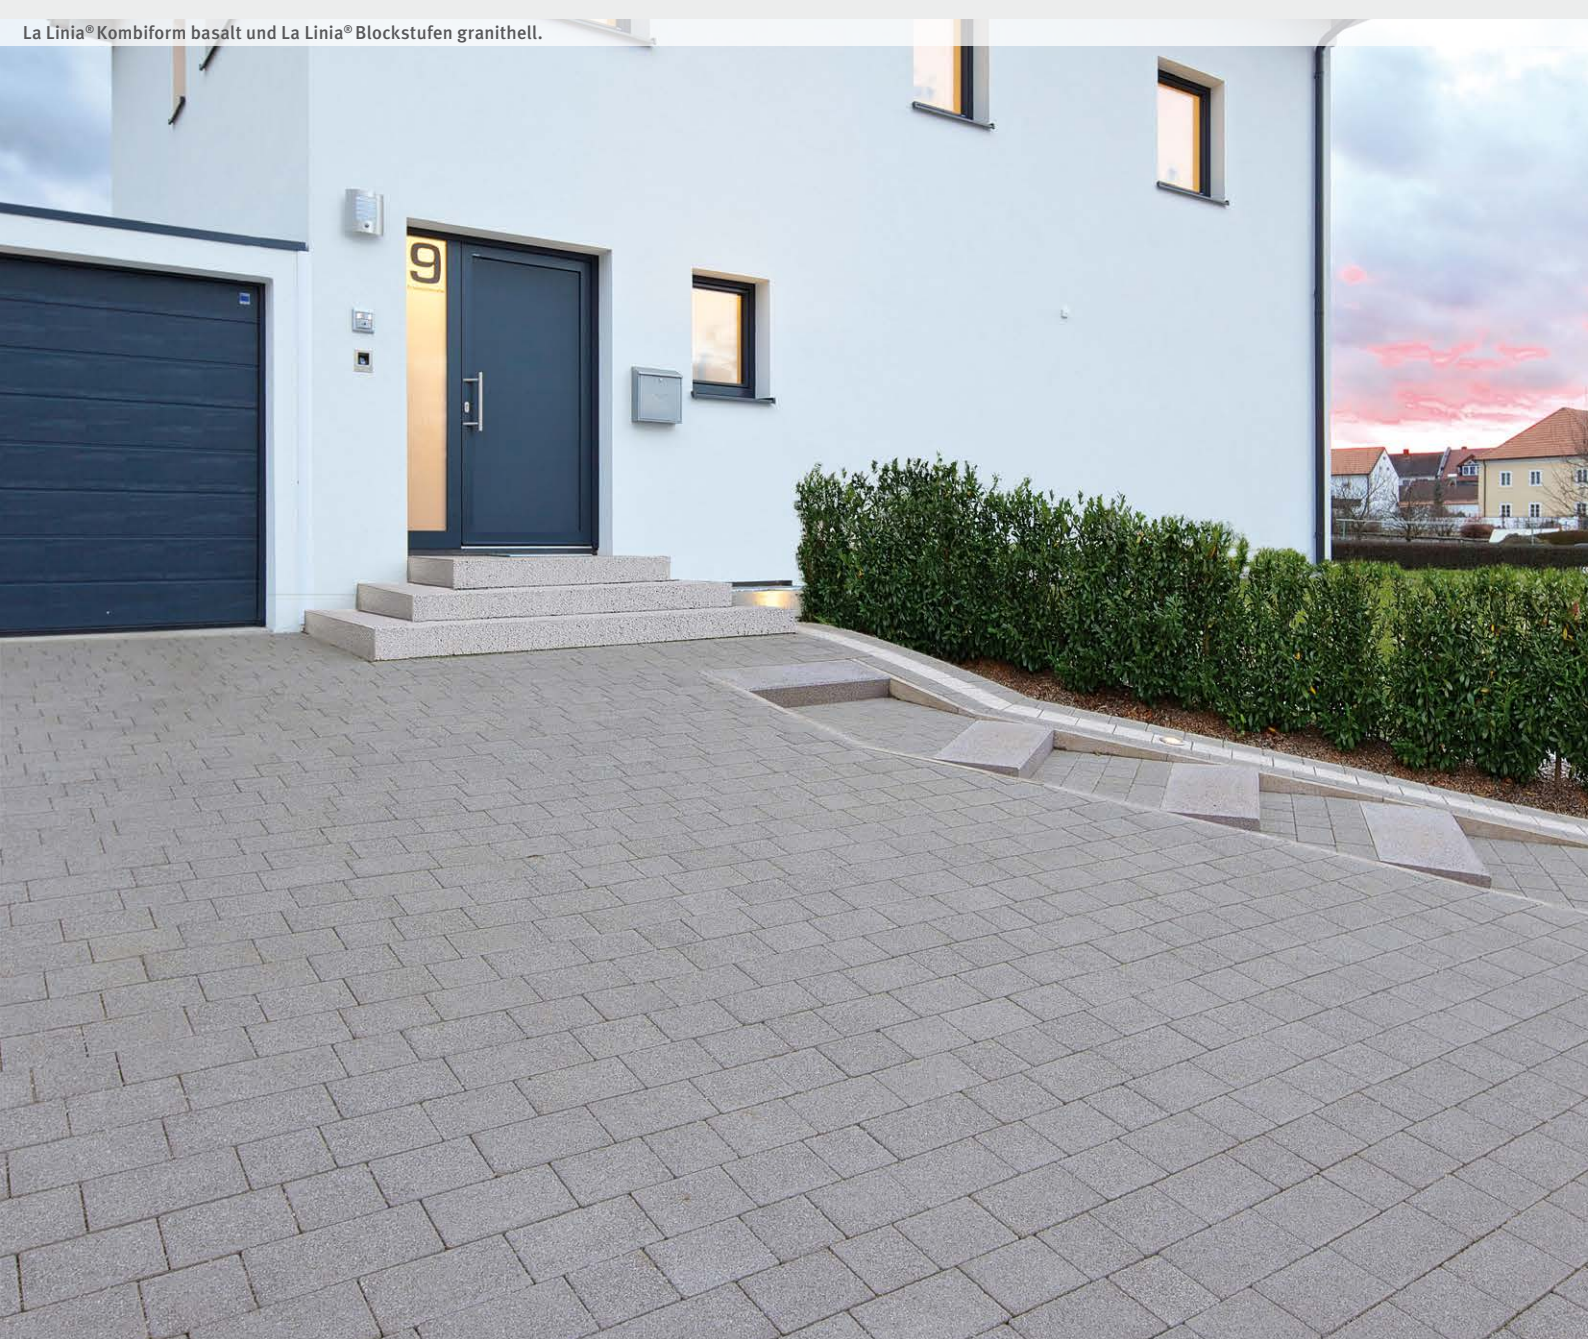

La Linia® Blockstufen granithell.

La Linia® Platten granithell und basalt.