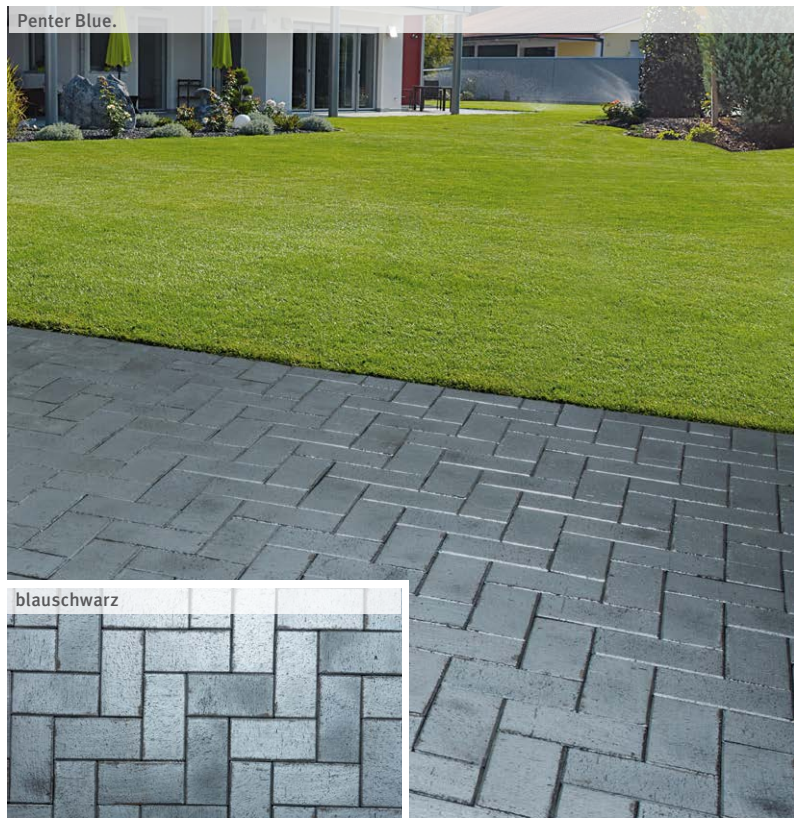

## PENTER BLUE

Format: 24x11,8 cm  
Steindicke: 5,2 cm  
Oberfläche: rau  
Farbe: blauschwarz

€ 45,70/m<sup>2</sup>

statt € 54,84/m<sup>2</sup>

unverb. Preisempfehlung

Penter Rotblaubunt.

rotblaubunt

Penter Blue.