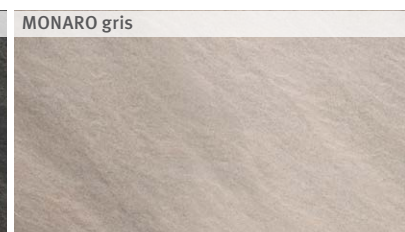

PANAMA nacar

MONARO gris

PANAMA beige

PANAMA nacar

MONARO nocturno

MONARO gris