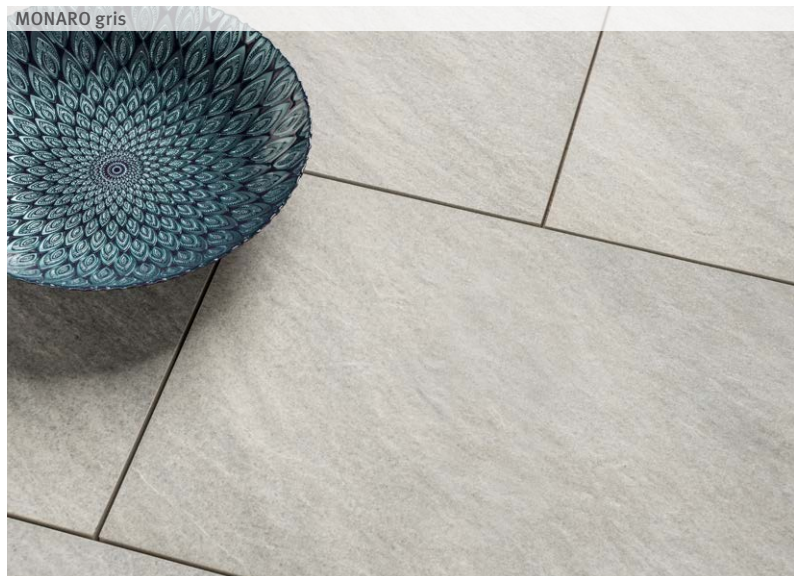

MONARO gris

MONARO nocturno

MONARO gris