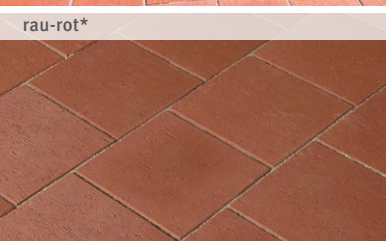

Penter Piazza rau-rot.