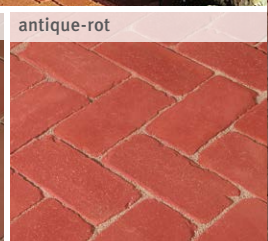

Penter Piazza rau-rot.