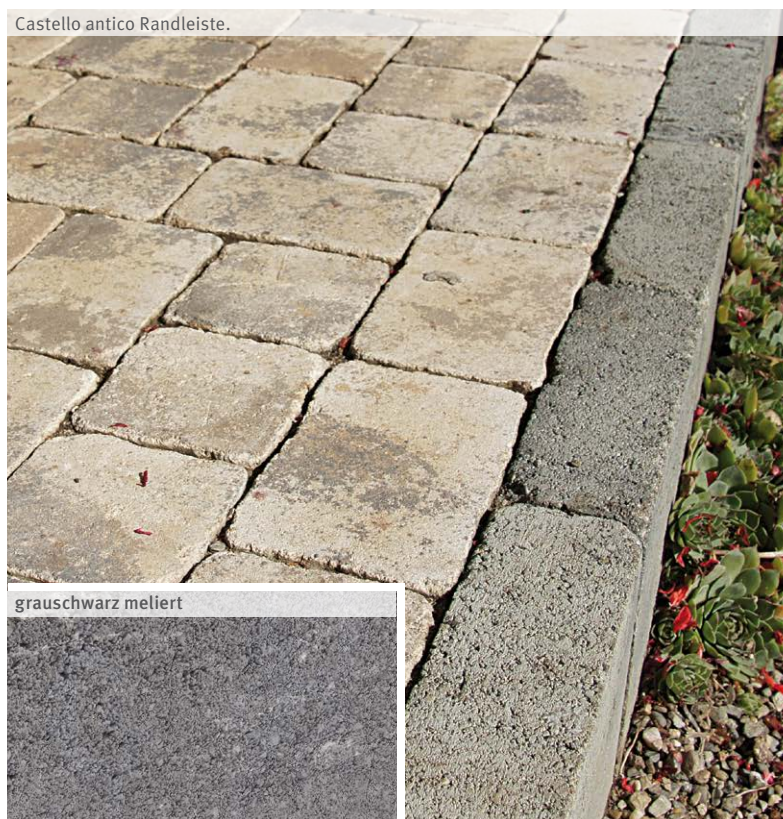

## CASTELLO antico Randleiste

Format: 33x25 cm  
Steinstärke: 8 cm  
Oberfläche: gerumpelt  
Farben: grauschwarz meliert

**€ 3,40/Stk**  
statt € 4,08/Stk  
unverb. Preisempfehlung

grau schattiert

elfenbein schattiert