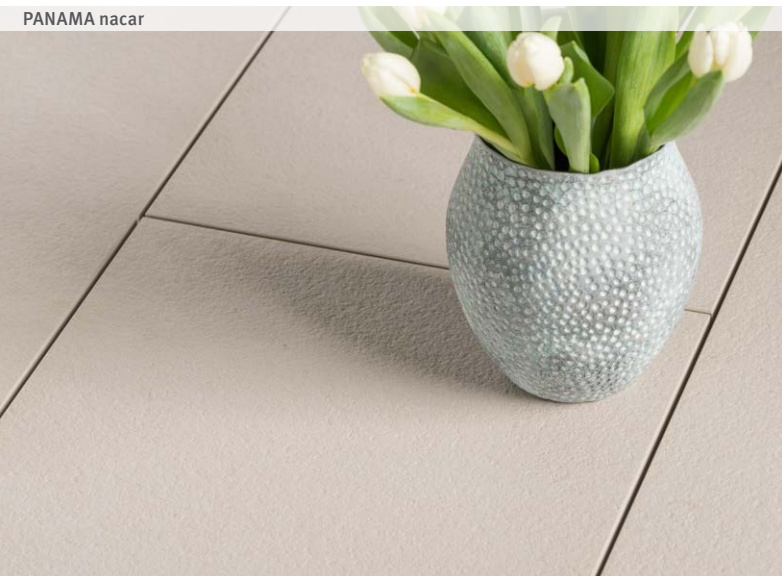

PANAMA beige

PANAMA nacar

MONARO gris