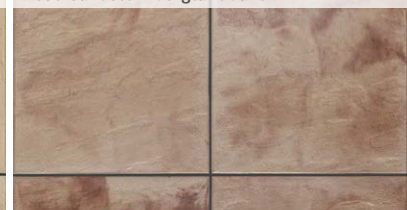

wesersandstein berglandbunt